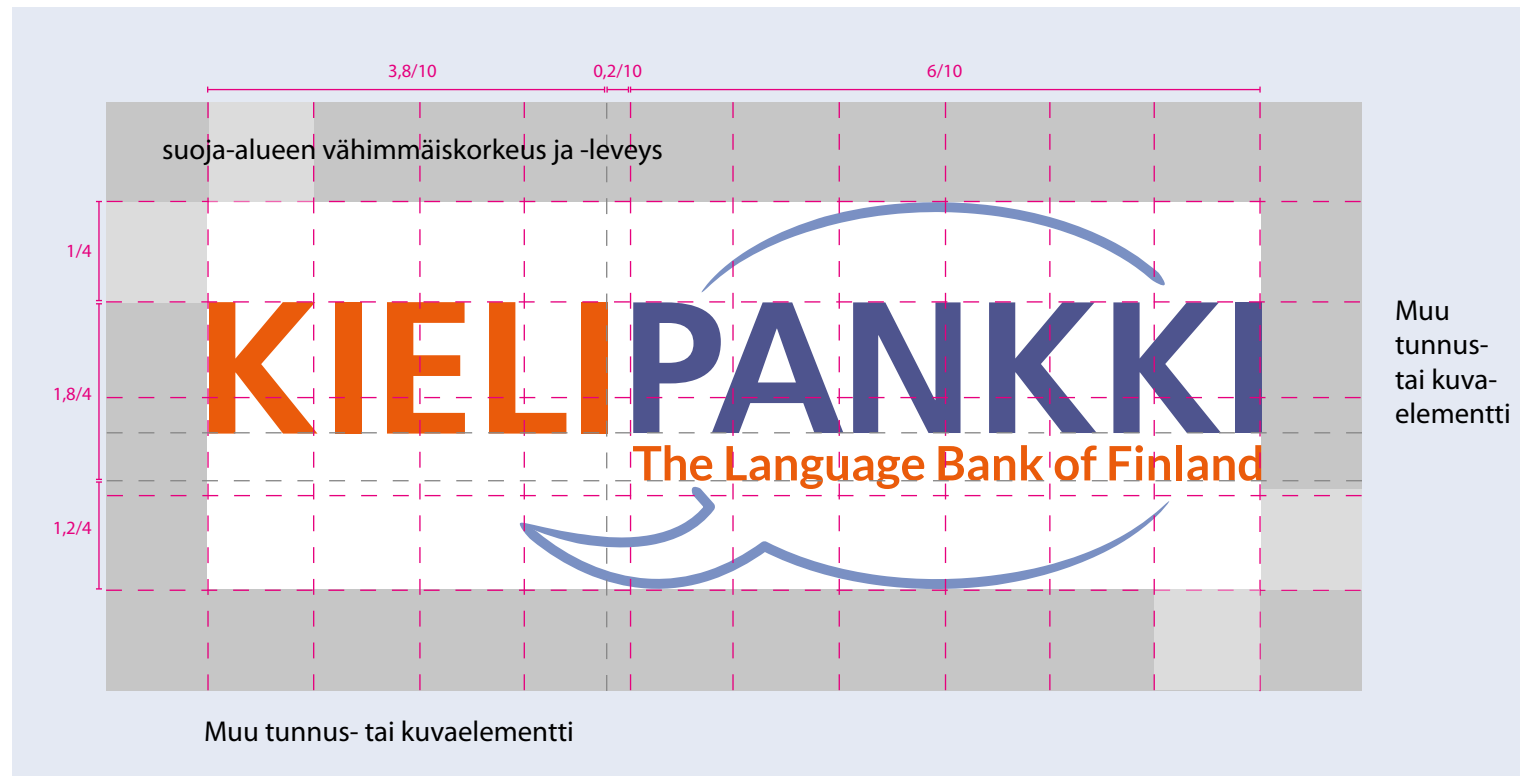

- Tunnuksen mustavalkoinen ja negaversio versio on tarkoitettu ainoastaan yksiväripainatusta varten (yksiväriset ilmoitukset, monistettavat painotuotteet)