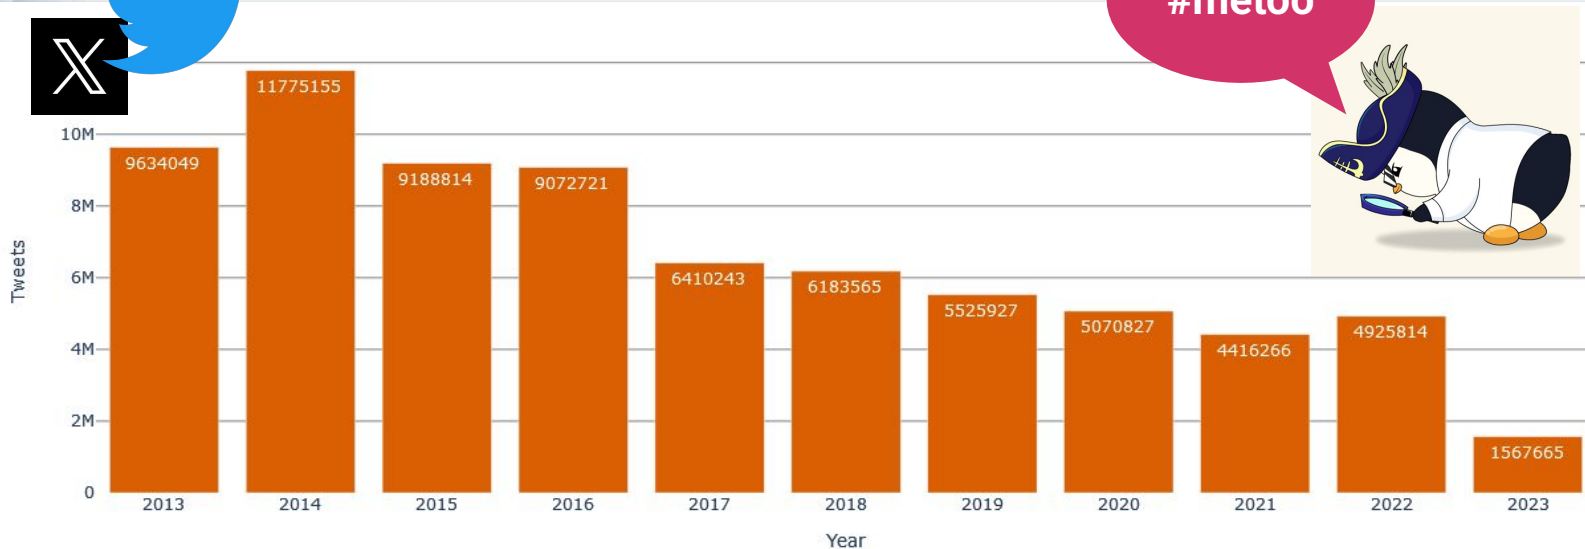

#metoo

<https://nordictweetstream.fi/>