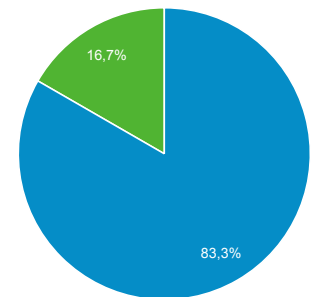

20 802 kontra 15 951

Antal sessioner per användare

-9,13 %

1,64 kontra 1,81

Sidvisningar

22,57 %

47 022 kontra 38 363

Sidor/session

-6,01 %

2,26 kontra 2,41

Gen. sessionslängd

-14,75 %

00:02:21 kontra 00:02:45

Avvisningsfrekvens

7,47 %

60,84 % kontra 56,60 %

■ New Visitor ■ Returning Visitor

2018-sep-01 - 2019-aug-31

2017-sep-01 - 2018-aug-31

Språk

Användare % Användare

1. fi-fi

2018-sep-01 - 2019-aug-31

5 216 40,92 %