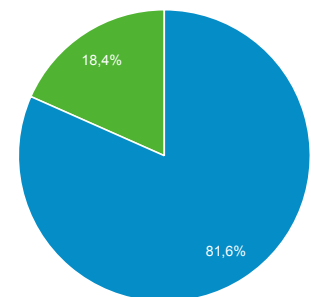

Användare

43,51 %

12 662 kontra 8 823

Nya användare

42,72 %

12 535 kontra 8 783

Sessioner

30,41 %

20 802 kontra 15 951

Antal sessioner per användare

-9,13 %

1,64 kontra 1,81

Sidvisningar

22,57 %

47 022 kontra 38 363

Sidor/session

-6,01 %

2,26 kontra 2,41

Gen. sessionslängd

-14,75 %

00:02:21 kontra 00:02:45

Avvisningsfrekvens

7,47 %

60,84 % kontra 56,60 %

■ New Visitor ■ Returning Visitor

2018-sep-01 - 2019-aug-31

2017-sep-01 - 2018-aug-31

Språk

Användare % Användare

1. fi-fi

2018-sep-01 - 2019-aug-31

5 216 40,92 %