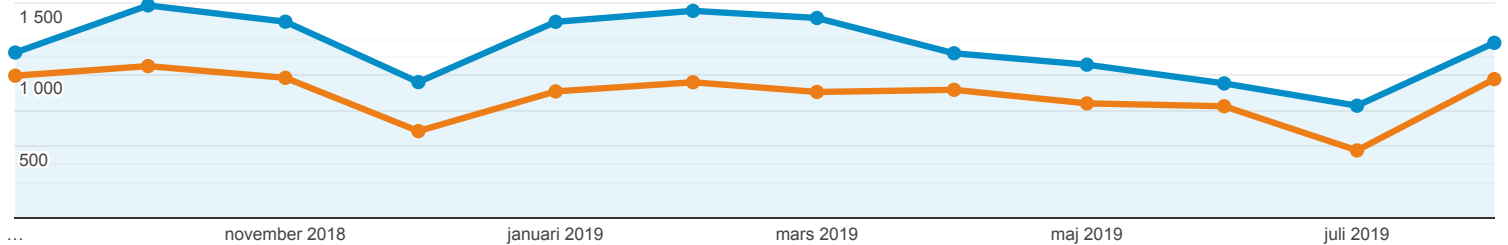

Översikt över målgrupp

○ ○ Alla användare
+0,00 % Användare

1 sep. 2018 - 31 aug. 2019
Jämför med: 1 sep. 2017 - 31 aug. 2018

Översikt

2018-sep-01 - 2019-aug-31: ● Användare

2017-sep-01 - 2018-aug-31: ● Användare

Användare

43,51 %

12 662 kontra 8 823

Nya användare

42,72 %

12 535 kontra 8 783

Sessioner

30,41 %

20 802 kontra 15 951

Antal sessioner per användare

-9,13 %

1,64 kontra 1,81

Sidvisningar

22,57 %

47 022 kontra 38 363

Sidor/session